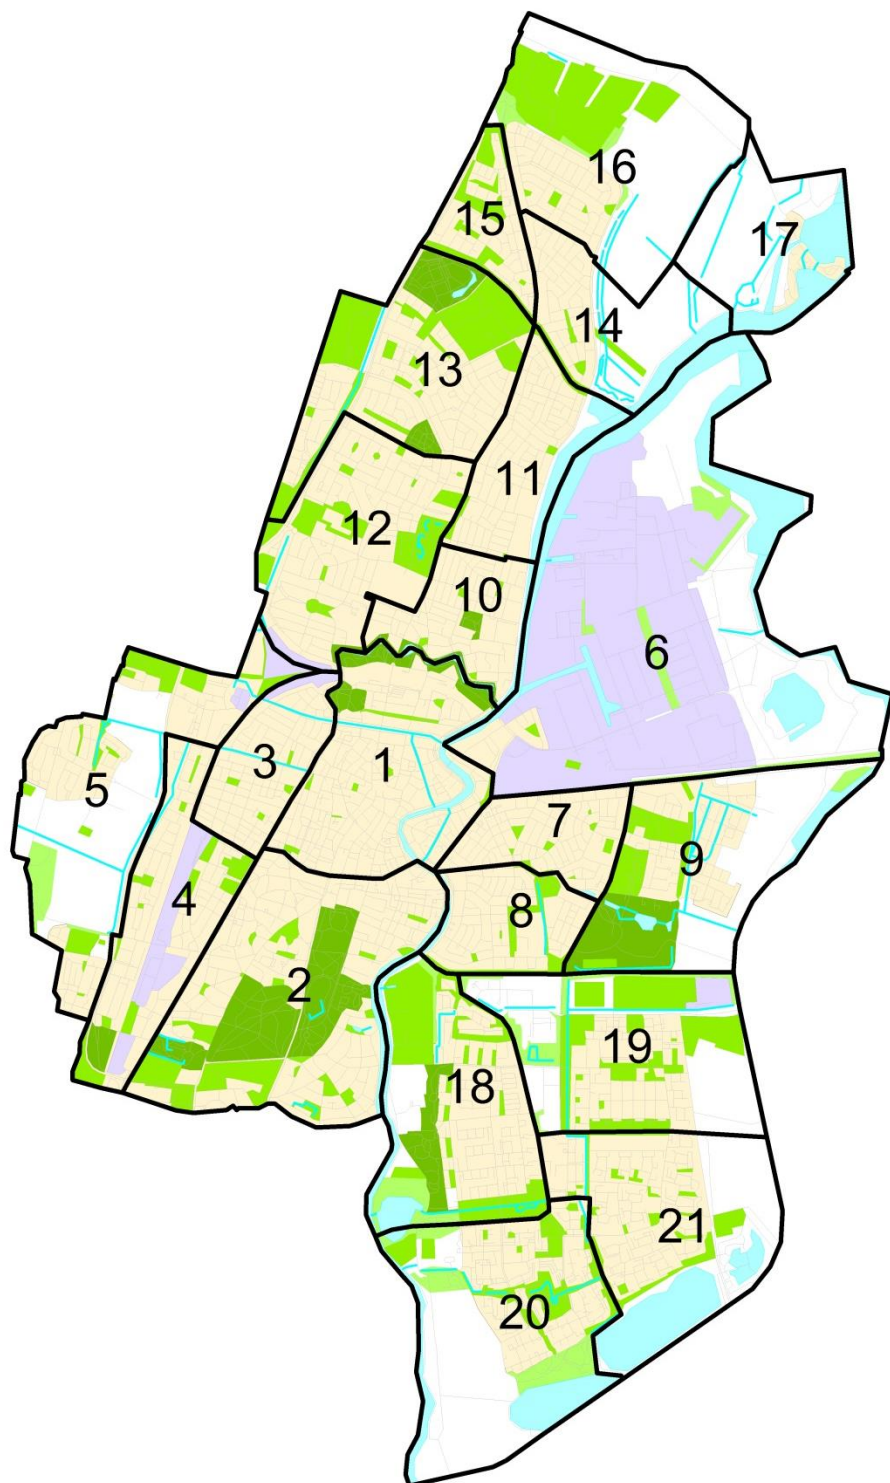

# DE WIJKEN VAN HAARLEM (per 1-1-2016)

1. OUDE STAD
2. HAARLEMMERHOUTKWARTIER
3. ZIJLWEGKWARTIER
4. HOUTVAARTKWARTIER
5. DUINWIJK
6. WAARDER- EN VEERPOLDER
7. AMSTERDAMSEWIJK
8. SLACHTHUISWIJK
9. PARKWIJK
10. TRANSVAALWIJK
11. INDISCHEWIJK
12. TER KLEEFKWARTIER
13. TE ZAAENENKWARTIER
14. VOGELENWIJK
15. DELFTWIJK
16. VONDELKWARTIER
17. SPAARNDAM
18. EUROPAWIJK
19. BOERHAAVEWIJK
20. MOLENWIJK
21. MEERWIJK